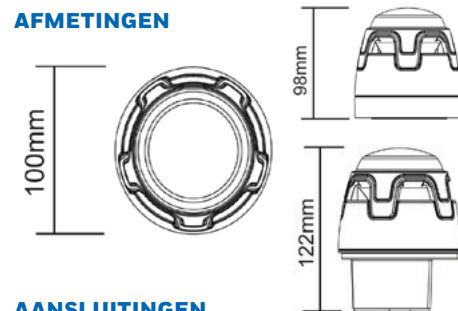

# ENscape Sirene + flitslicht Specificaties

ELEKTRISCH		
WERKSPANNING	12 tot 29VDC	
GEKEURDE WERKSPANNING	EN54-23 @ 12-29VDC (C & W) EN54-23 @ 24-29VDC (klasse O) EN54-3 @ 9-14VDC & 18-29VDC	
GEMIDDELD VERBRUIK	49mA @ 29VDC (klasse W) toon 7 22mA @ 29VDC (klasse O) toon 7	
MECHANISCH		
KLEUR BEHUIZING	rood / wit	
GELUIDSOPBRENGST, MAX.	107dB (A) @ 1m (toon 23)	
AANTAL TONEN	32 incl. een beltoon	
VOLUME-INSTELLING	hoog of medium	
KABELSECTIE CONNECTOR	0,5-2,5mm <sup>2</sup>	
MATERIAAL LENS/BEHUIZING	vlamvertragend PC/ABS	
GEWICHT	LAAG PROFIEL SOKKEL	248g(W), 236g(O)
	DIEPE IP65 SOKKEL	255g(W), 242g(O)
OMGEVING		
WERKINGSTEMPERATUUR	-25°C tot 70°C	
RELATIEVE VOCHTIGHEID	93% ± 3%, niet condensierend	
IP BESCHERMINGSGRAAD	IP21C - laag profiel sokkel IP65 - diepe sokkel	

## DE EISEN VAN EN54-23

Een kubus of een cylinder met een minimale lichtopbrengst van 0,4 Lumen/m<sup>2</sup>.

\* X en Y afmetingen worden door de fabrikant bepaald.

## AFMETINGEN